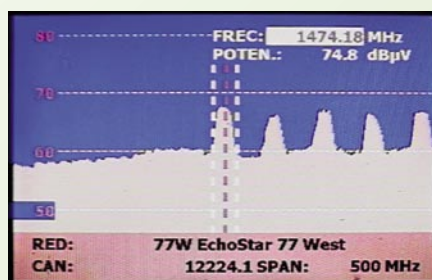

■ Odbiór niekodowanego kanału z USA; CBS-21 transmitowany jest jako FTA z ECHOSTARA 6A, a odbierany jest przez Diego na Teneryfie w Hiszpanii, na antenie 1,8 metra.

■ Miernik satelitarny Diego pokazuje tablicę NIT jednego z transponderów na własnie odbieranym ECHOSTARZE 6A.